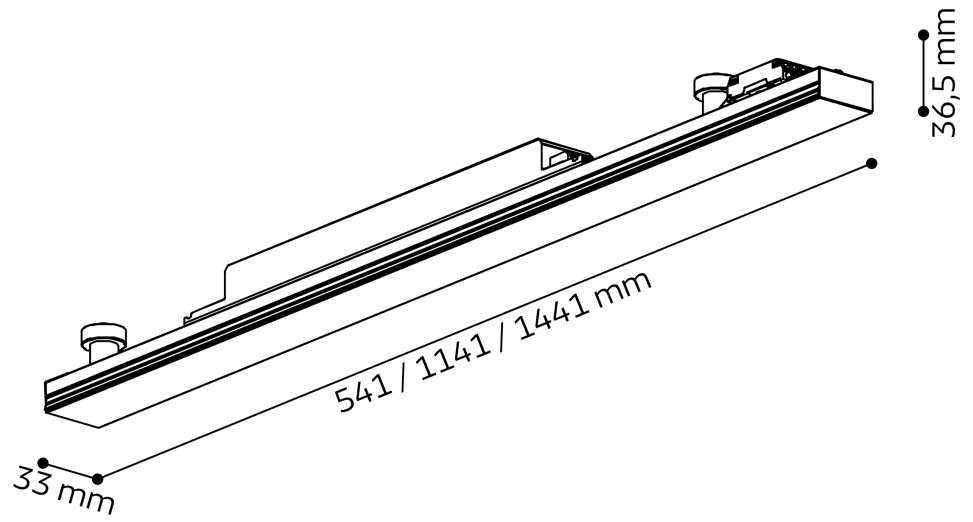

LED RETROFIT KIT

Beschreibung

Description | Description

IP
20

CRI
>80

	Length (mm)	Colour temp. (K)	Luminous flux (lm)	Power (W)	Material number
on-off	541	3000	1.644	11,9	69598
	541	4000	1.713	11,9	69599
	541	3000	3.471	23,7	69603
	541	4000	3.616	23,7	69604
	1141	3000	4.385	28,9	69607
	1141	4000	4.568	28,9	69608
DALI	1141	3000	1.644	11,9	69601
	1141	4000	1.713	11,9	69602
	1441	3000	3.471	23,7	69605
	1441	4000	3.616	23,7	69606
	1441	3000	4.385	28,9	69609
	1441	4000	4.568	28,9	69611