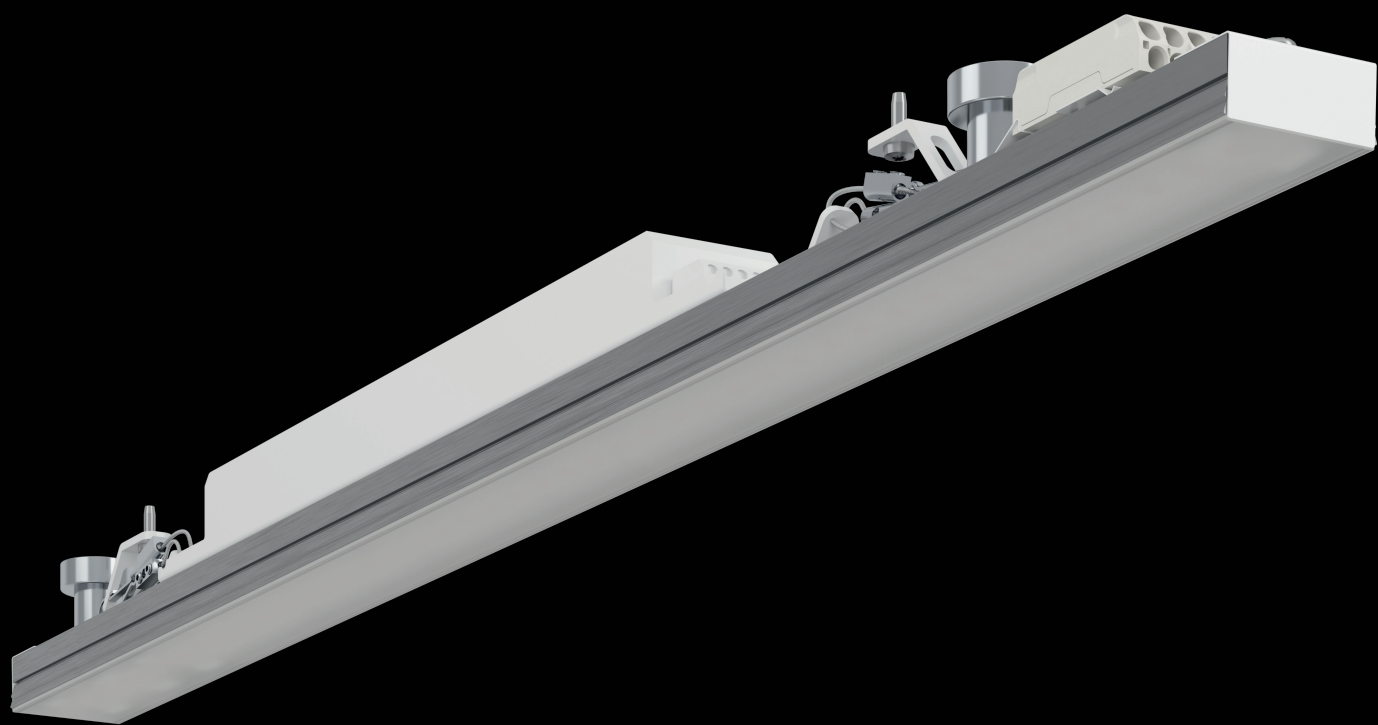

RETROFIT

UMRÜSTSATZ | CONVERSION KIT | KIT DE CONVERSION

LUX——IT

LUX—IT

LED Upgrade Kit

DE Die clevere Umrüslösung

Rüsten Sie Ihre bestehenden Leuchten jetzt ganz einfach auf modernste LED-Technologie um – mit unserem linearen Retrofit-Umrüstsatz. Das geprüfte Komplettsystem sorgt für eine drastische Reduzierung des Energieverbrauchs und macht den ständigen Austausch von Leuchtmitteln überflüssig. Die Magnete sorgen für eine schnelle Montage.

EN The clever retrofit solution

Easily upgrade your existing luminaires to the latest LED technology with our linear retrofit conversion kit. The certified complete system drastically reduces energy consumption and eliminates the need for constant lamp replacement. Magnets ensure quick and easy installation.